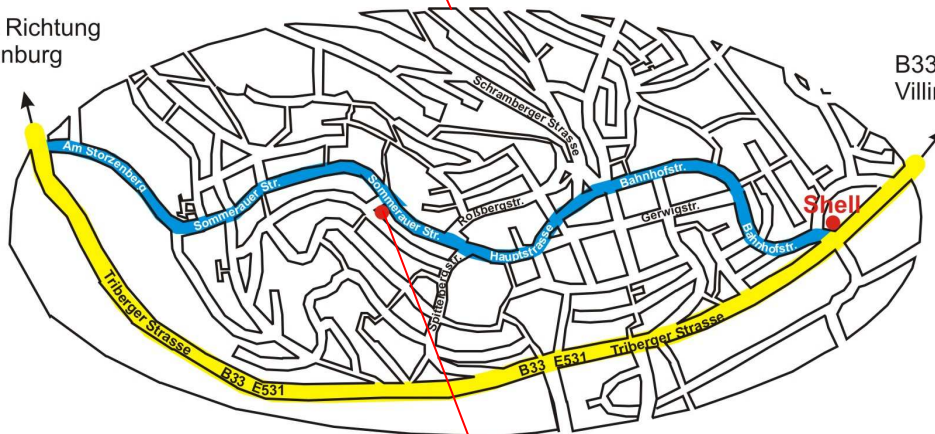

### *Von Villingen:*

*In St. Georgen biegen Sie nach der großen Ampelanlage (Shell-Tankstelle) in die Bahnhofstraße ein. Folgen Sie der Bahnhofstraße bis zur Stadtmitte und bleiben Sie auf der nach links abknickenden Vorfahrtstraße.*

*Der Hauptstraße folgend, die Sie an einer Kirche vorbei führt, biegen Sie nach ca. 500 m links in die Leopoldstraße ein.*

### *Von Offenburg:*

*Vor St. Georgen links abbiegen –  
3. Querstraße rechts Leopoldstraße.*

*Linker Hand finden Sie das  
Technologiezentrum (TZ), in dem  
PERPETUUM EBNER ansässig ist.*

B33 Richtung  
Offenburg